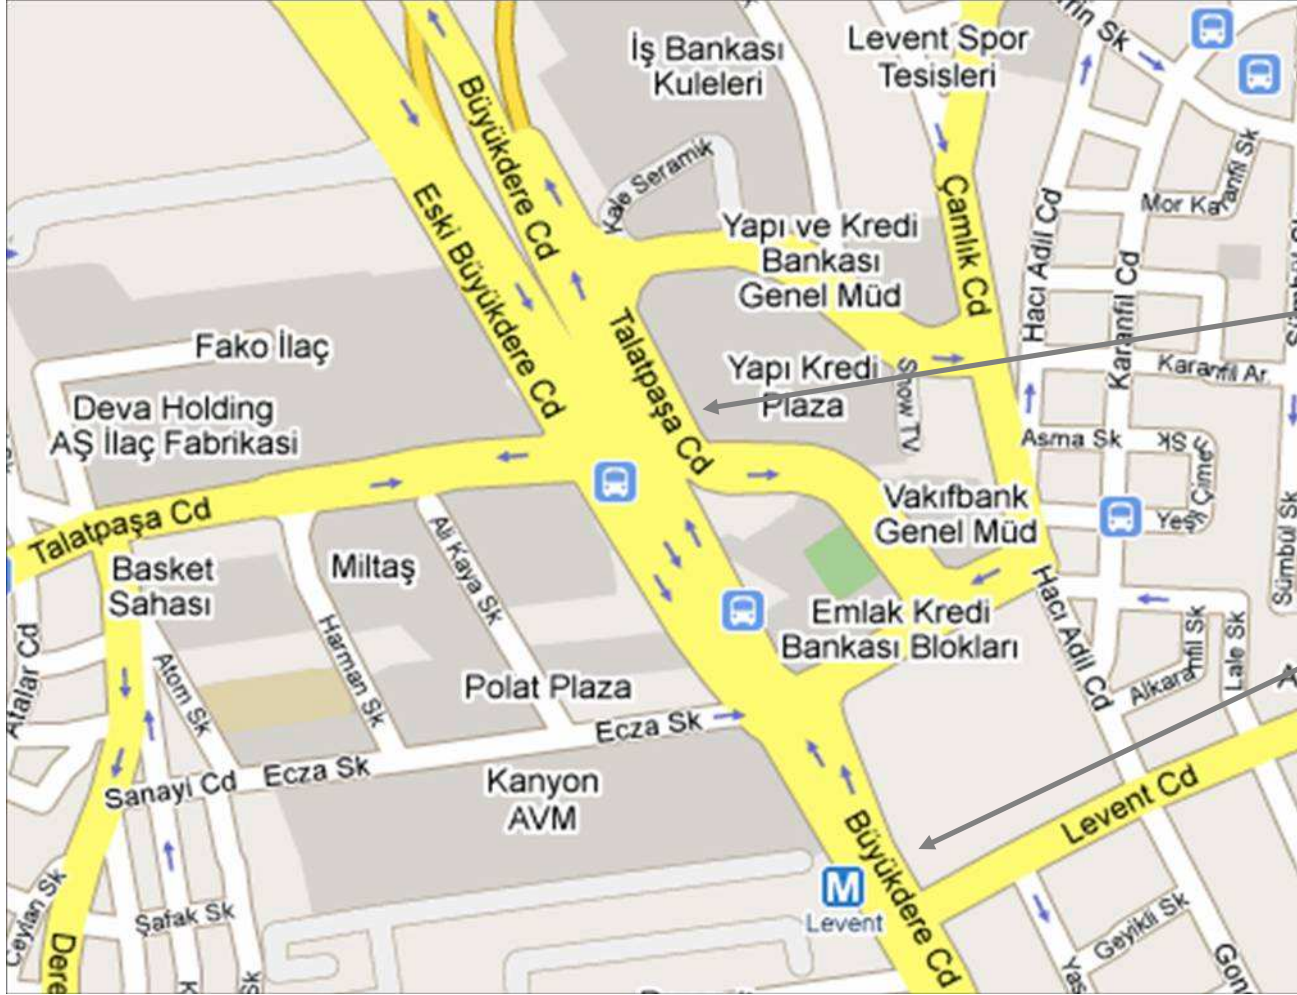

## Office Location

Fransız Kalkınma Ajansı  
Büyükdere Caddesi, Yapı Kredi Plaza, Blok C, Kat 12  
34330 Levent, İstanbul, Türkiye

**Yapı Kredi Plaza  
Blok C – 12<sup>nd</sup> floor**

**Subway station: LEVENT  
Exit: Gültepe, Plazalar**